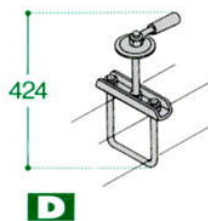

## CARATTERISTICHE TECNICHE

MODELLO	LBN 650
DENOMINAZIONE TECNICA	N 16 A
LUNGHEZZA MAX m.	5,910
LARGHEZZA MAX m.	1,920
ALTEZZA PIANO DI CARICO m.	—
LUNGHEZZA CASSONE m.	—
LARGHEZZA CASSONE m.	—
TARA Kg.	210
PORTATA Kg.	390-650
MASSA COMPLESSIVA Kg.	600-860

— Schema impianto elettrico per presa e spina

<b>A</b>		<b>Freni:</b>
<b>141</b>	298550032	Cavo freno e guaine L. 1100
<b>142</b>	299540007	Ceppi freno per 185 LB con molle (conf.)
<b>143</b>	299350022	Coprimozzo per freno (conf. n. 6 pezzi)
<b>144</b>	299540008	Cuscinetto a rulli $\varnothing 52 \times 25 - \varnothing 47 \times 20$ e paraolio 52/30/8 per 185/186 LB (conf.)
<b>145</b>	299540010	Dado e rondella per fusello freno 185/186 LB (conf. n. 6 pezzi)
<b>146</b>	498520012	Disco porta ceppi per freno 185 LB dx e sx
<b>147</b>	299540011	Dispositivo apertura ceppi per freno 185 LB (conf.)
<b>148</b>	498520033	Freno 185 LB guaina L. 1100 dx e sx
<b>149</b>	299540009	Fusello per freno 185/186 LB con dado e rondella (conf.)
<b>150</b>	498520032	Tamburo per MF 185/2°, serie LB
<b>B</b>	<b>498035003</b>	<b>Repulsore «I»</b>
<b>254</b>	298520011	Ammortizzatore repulsore (rif. 02)
<b>255</b>	299380013	Carcassa repulsore con boccole in nylon «G» (conf.)
<b>256</b>	298550031	Cavo di sicurezza a strappo
<b>257</b>	299350026	Dispositivo per retromarcia (conf.)
<b>258</b>	298100015	Giunto attacco II cat. per $\varnothing 35$
<b>259</b>	298510005	Leva freno stazionamento LB tipo «B»
<b>260</b>	498670010	Palo $\varnothing 30$ per repulsore $\varnothing 80$
<b>261</b>	298100013	Soffietto copripolvere per $\varnothing 70/80$
<b>C</b>	<b>194520025</b>	<b>Ruota telescopica <math>\varnothing 42</math> larga con vite</b>
<b>301</b>	299350028	Galletto M12 con pomolo per ruota telescopica (conf.)
<b>302</b>	299380014	Morsa ruota telescopica $\varnothing 42$ (conf.)
<b>303</b>	494350003	Ruota in gomma LB $\varnothing 130 \times 70$ (larga)
<b>D</b>		<b>Accessori:</b>
<b>424</b>	299910013	Supporto ruota scorta 13" $\varnothing 80$