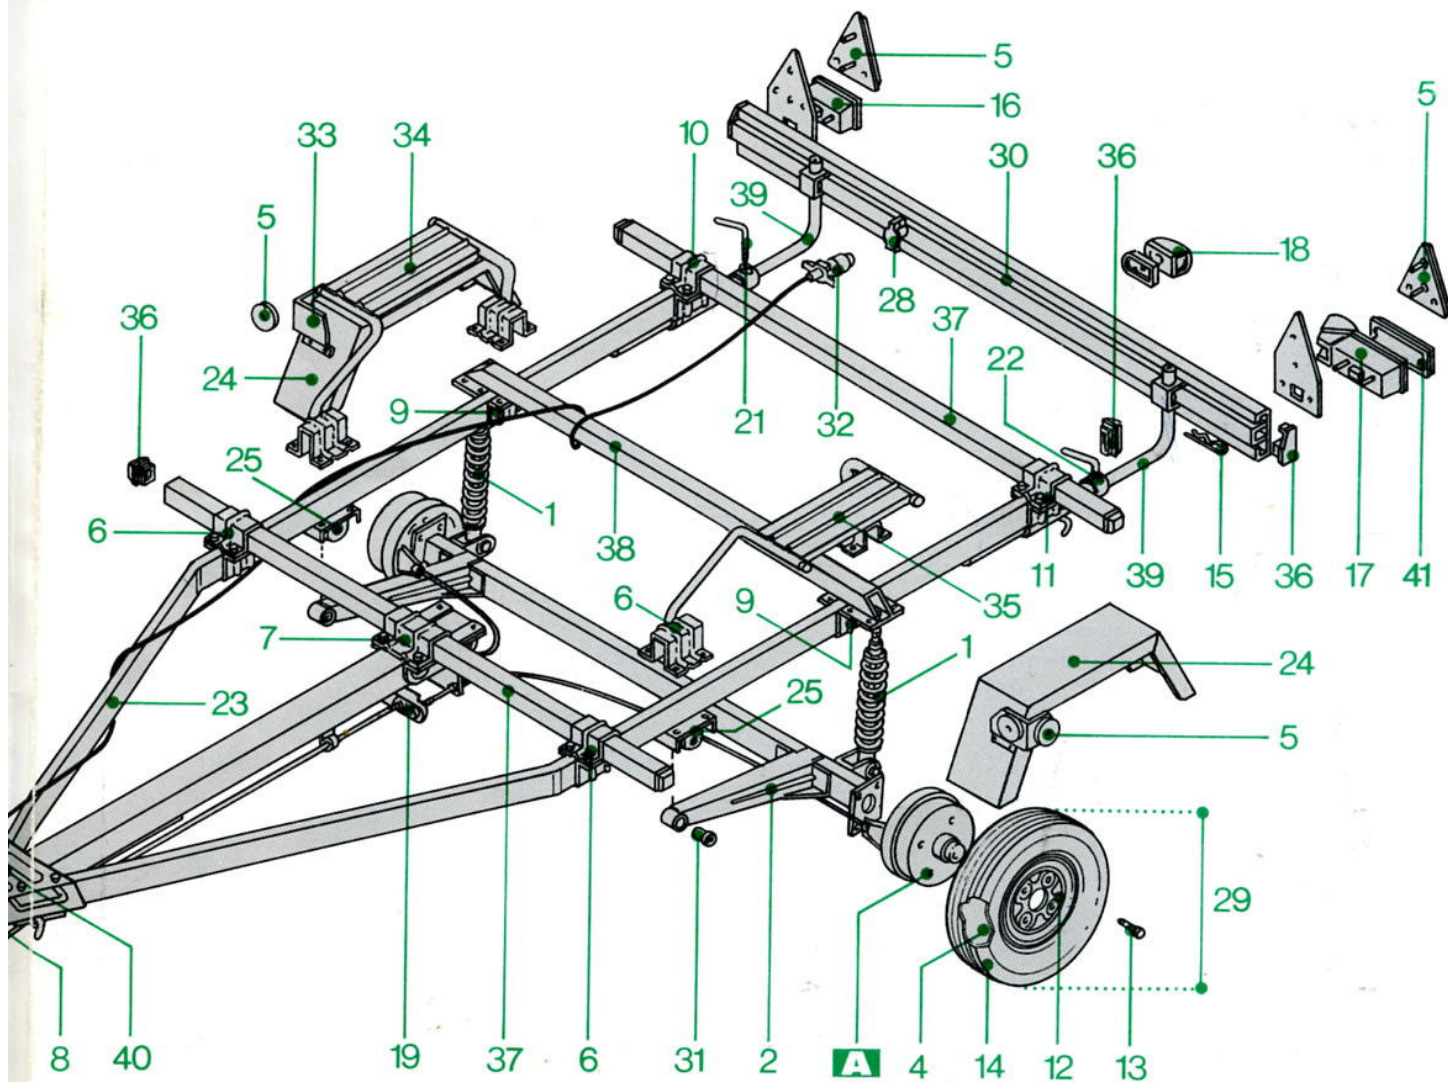

CARATTERISTICHE TECNICHE

MODELLO	LBN 650
DENOMINAZIONE TECNICA	N 16 A
LUNGHEZZA MAX m.	5,910
LARGHEZZA MAX m.	1,920
ALTEZZA PIANO DI CARICO m.	—
LUNGHEZZA CASSONE m.	—
LARGHEZZA CASSONE m.	—
TARA Kg.	210
PORTATA Kg.	390-650
MASSA COMPLESSIVA Kg.	600-860

— Schema impianto elettrico per presa e spina