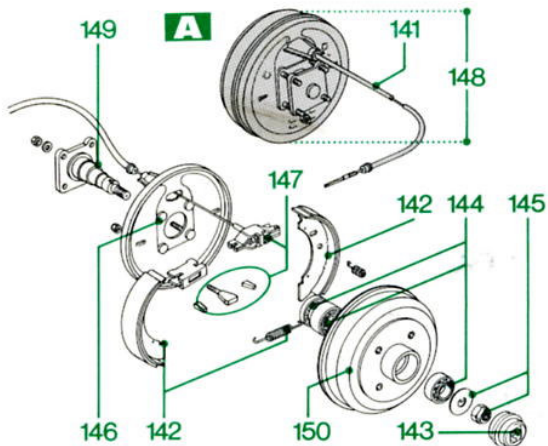

## CARATTERISTICHE TECNICHE

MODELLO	LBN 650
DENOMINAZIONE TECNICA	N 16 A
LUNGHEZZA MAX m.	5,910
LARGHEZZA MAX m.	1,920
ALTEZZA PIANO DI CARICO m.	—
LUNGHEZZA CASSONE m.	—
LARGHEZZA CASSONE m.	—
TARA Kg.	210
PORTATA Kg.	390-650
MASSA COMPLESSIVA Kg.	600-860

— Schema impianto elettrico per presa e spina

<b>A</b>		<b>Freni:</b>
<b>141</b>	298550032	Cavo freno e guaine L. 1100
<b>142</b>	299540007	Ceppi freno per 185 LB con molle (conf.)
<b>143</b>	299350022	Coprimozzo per freno (conf. n. 6 pezzi)
<b>144</b>	299540008	Cuscinetto a rulli $\varnothing 52 \times 25 - \varnothing 47 \times 20$ e paraolio 52/30/8 per 185/186 LB (conf.)
<b>145</b>	299540010	Dado e rondella per fusello freno 185/186 LB (conf. n. 6 pezzi)
<b>146</b>	498520012	Disco porta ceppi per freno 185 LB dx e sx
<b>147</b>	299540011	Dispositivo apertura ceppi per freno 185 LB (conf.)
<b>148</b>	498520033	Freno 185 LB guaina L. 1100 dx e sx
<b>149</b>	299540009	Fusello per freno 185/186 LB con dado e rondella (conf.)
<b>150</b>	498520032	Tamburo per MF 185/2°, serie LB
<b>B</b>	<b>498035003</b>	<b>Repulsore «I»</b>
<b>254</b>	298520011	Ammortizzatore repulsore (rif. 02)
<b>255</b>	299380013	Carcassa repulsore con boccole in nylon «G» (conf.)
<b>256</b>	298550031	Cavo di sicurezza a strappo
<b>257</b>	299350026	Dispositivo per retromarcia (conf.)
<b>258</b>	298100015	Giunto attacco II cat. per $\varnothing 35$
<b>259</b>	298510005	Leva freno stazionamento LB tipo «B»
<b>260</b>	498670010	Palo $\varnothing 30$ per repulsore $\varnothing 80$
<b>261</b>	298100013	Soffietto copripolvere per $\varnothing 70/80$
<b>C</b>	<b>194520025</b>	<b>Ruota telescopica <math>\varnothing 42</math> larga con vite</b>
<b>301</b>	299350028	Galletto M12 con pomolo per ruota telescopica (conf.)
<b>302</b>	299380014	Morsa ruota telescopica $\varnothing 42$ (conf.)
<b>303</b>	494350003	Ruota in gomma LB $\varnothing 130 \times 70$ (larga)
<b>D</b>		<b>Accessori:</b>
<b>424</b>	299910013	Supporto ruota scorta 13" $\varnothing 80$