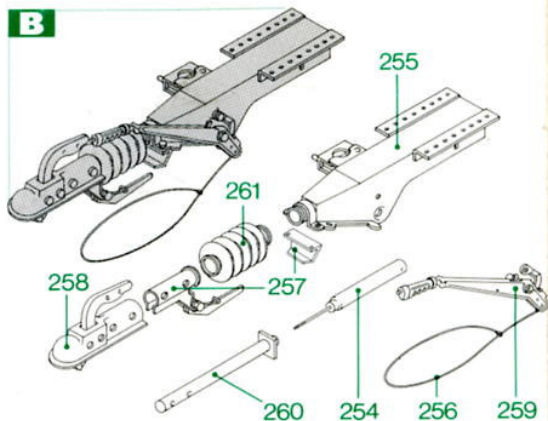

## CARATTERISTICHE TECNICHE

MODELLO	LBN 650
DENOMINAZIONE TECNICA	N 16 A
LUNGHEZZA MAX m.	5,910
LARGHEZZA MAX m.	1,920
ALTEZZA PIANO DI CARICO m.	—
LUNGHEZZA CASSONE m.	—
LARGHEZZA CASSONE m.	—
TARA Kg.	210
PORTATA Kg.	390-650
MASSA COMPLESSIVA Kg.	600-860

— Schema impianto elettrico per presa e spina

<b>A</b>		<b>Freni:</b>
<b>141</b>	298550032	Cavo freno e guaine L. 1100
<b>142</b>	299540007	Ceppi freno per 185 LB con molle (conf.)
<b>143</b>	299350022	Coprimozzo per freno (conf. n. 6 pezzi)
<b>144</b>	299540008	Cuscinetto a rulli $\varnothing 52 \times 25 - \varnothing 47 \times 20$ e paraolio 52/30/8 per 185/186 LB (conf.)
<b>145</b>	299540010	Dado e rondella per fusello freno 185/186 LB (conf. n. 6 pezzi)
<b>146</b>	498520012	Disco porta ceppi per freno 185 LB dx e sx
<b>147</b>	299540011	Dispositivo apertura ceppi per freno 185 LB (conf.)
<b>148</b>	498520033	Freno 185 LB guaina L. 1100 dx e sx
<b>149</b>	299540009	Fusello per freno 185/186 LB con dado e rondella (conf.)
<b>150</b>	498520032	Tamburo per MF 185/2°, serie LB
<b>B</b>	<b>498035003</b>	<b>Repulsore «I»</b>
<b>254</b>	298520011	Ammortizzatore repulsore (rif. 02)
<b>255</b>	299380013	Carcassa repulsore con boccole in nylon «G» (conf.)
<b>256</b>	298550031	Cavo di sicurezza a strappo
<b>257</b>	299350026	Dispositivo per retromarcia (conf.)
<b>258</b>	298100015	Giunto attacco II cat. per $\varnothing 35$
<b>259</b>	298510005	Leva freno stazionamento LB tipo «B»
<b>260</b>	498670010	Palo $\varnothing 30$ per repulsore $\varnothing 80$
<b>261</b>	298100013	Soffietto copripolvere per $\varnothing 70/80$
<b>C</b>	<b>194520025</b>	<b>Ruota telescopica <math>\varnothing 42</math> larga con vite</b>
<b>301</b>	299350028	Galletto M12 con pomolo per ruota telescopica (conf.)
<b>302</b>	299380014	Morsa ruota telescopica $\varnothing 42$ (conf.)
<b>303</b>	494350003	Ruota in gomma LB $\varnothing 130 \times 70$ (larga)
<b>D</b>		<b>Accessori:</b>
<b>424</b>	299910013	Supporto ruota scorta 13" $\varnothing 80$