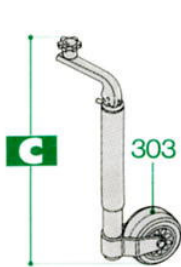

## CARATTERISTICHE TECNICHE

MODELLO	LBN 650
DENOMINAZIONE TECNICA	N 16 A
LUNGHEZZA MAX m.	5,910
LARGHEZZA MAX m.	1,920
ALTEZZA PIANO DI CARICO m.	—
LUNGHEZZA CASSONE m.	—
LARGHEZZA CASSONE m.	—
TARA Kg.	210
PORTATA Kg.	390-650
MASSA COMPLESSIVA Kg.	600-860

— Schema impianto elettrico per presa e spina

<b>A</b>		<b>Freni:</b>
<b>141</b>	298550032	Cavo freno e guaine L. 1100
<b>142</b>	299540007	Ceppi freno per 185 LB con molle (conf.)
<b>143</b>	299350022	Coprimozzo per freno (conf. n. 6 pezzi)
<b>144</b>	299540008	Cuscinetto a rulli $\varnothing 52 \times 25 - \varnothing 47 \times 20$ e paraolio 52/30/8 per 185/186 LB (conf.)
<b>145</b>	299540010	Dado e rondella per fusello freno 185/186 LB (conf. n. 6 pezzi)
<b>146</b>	498520012	Disco porta ceppi per freno 185 LB dx e sx
<b>147</b>	299540011	Dispositivo apertura ceppi per freno 185 LB (conf.)
<b>148</b>	498520033	Freno 185 LB guaina L. 1100 dx e sx
<b>149</b>	299540009	Fusello per freno 185/186 LB con dado e rondella (conf.)
<b>150</b>	498520032	Tamburo per MF 185/2°, serie LB
<b>B</b>	<b>498035003</b>	<b>Repulsore «I»</b>
<b>254</b>	298520011	Ammortizzatore repulsore (rif. 02)
<b>255</b>	299380013	Carcassa repulsore con boccole in nylon «G» (conf.)
<b>256</b>	298550031	Cavo di sicurezza a strappo
<b>257</b>	299350026	Dispositivo per retromarcia (conf.)
<b>258</b>	298100015	Giunto attacco II cat. per $\varnothing 35$
<b>259</b>	298510005	Leva freno stazionamento LB tipo «B»
<b>260</b>	498670010	Palo $\varnothing 30$ per repulsore $\varnothing 80$
<b>261</b>	298100013	Soffietto copripolvere per $\varnothing 70/80$
<b>C</b>	<b>194520025</b>	<b>Ruota telescopica <math>\varnothing 42</math> larga con vite</b>
<b>301</b>	299350028	Galletto M12 con pomolo per ruota telescopica (conf.)
<b>302</b>	299380014	Morsa ruota telescopica $\varnothing 42$ (conf.)
<b>303</b>	494350003	Ruota in gomma LB $\varnothing 130 \times 70$ (larga)
<b>D</b>		<b>Accessori:</b>
<b>424</b>	299910013	Supporto ruota scorta 13" $\varnothing 80$