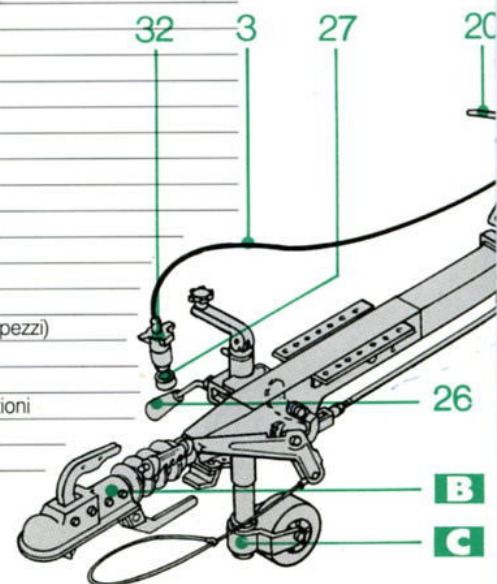

N.	CODICE	DESCRIZIONE
1	292910018	Ammortizzatore nero «A»
2	299400004	Barra stabilizzatrice «R»
3	297520012	Cablaggio impianto elettrico «P»
4	294910004	Camera d'aria 155.13"
5	299350003	Catadiottri triangolari, tondi arancio e tondi bianchi (conf. n. 6 pezzi)
6	299380002	Cavallotto in lamiera ∇ 60/40 x 80 (conf.)
7	299380001	Cavallotto in lamiera ∇ 60/80 (conf.)
8	299380003	Cavallotto per blocco ribaltamento con galletto «B» (conf.)
9	299670009	Cavallotti supporto ammortizzatore dx e sx (C e D) (conf. n. 1 dx, n. 1 sx)
10	299380004	Cavallotto supporto segnaletica dx (conf.)
11	299380005	Cavallotto supporto segnaletica sx (conf.)
12	294910003	Cerchio 4.50.13" (155-13"/165-13") tubeless
13	299540003	Colonna per ruota 12 MB x 25 (conf. n. 4 pezzi)
14	294910005	Copertura 155 R 13"
15	299350010	Coppiglia segnaletica (conf. n. 6 pezzi)
16	297510009	Fanale Ellebi 2 luci
17	297701006	Fanale Ellebi 3 luci sx
18	299350011	Fanale targa dx con zoccolo (conf.)
19	299410005	Forcella squadretta e rinvi freni «A» (conf.)
20	299360005	Galletto blocco ribaltamento per rimorchi trasporto imbarcazioni (conf. n. 6 pezzi)
21	299926009	Galletto ferma segnaletica (conf. n. 6 pezzi)
22	299350013	Galletto ferma segnaletica con boccola (conf.)
23	190360006	Longherone laterale allungato
24	299540004	Parafango in lamiera per ruota 13" (conf. n. 2 pezzi)
25	299540005	Piastra fissaggio barra stabilizzatrice (conf. n. 2 pezzi)
26	299350016	Pomolo gomma per $\varnothing$ 10/12 (conf. n. 6 pezzi)
27	299350017	Porta spina per cablaggio (conf. n. 6 pezzi)
28	297670002	Presa a 7 poli per segnaletica
29	194910002	Ruota da 155 R 13"
30	497520007	Segnaletica
31	299540006	Silent blok - $\varnothing$ 12 (conf. n. 2 pezzi)
32	297701002	Spina cablaggio 7 poli
33	299425004	Supporto catadiottri tondi
34	190400001	Supporto parafango dx
35	190400002	Supporto parafango sx
36	299380010	Tappo ∇ 60, 80 x 40 e per segnaletica (conf. n. 4+2+2 pezzi)
37	190400004	Traversa anteriore e posteriore
38	190400005	Traversa porta ammortizzatore
39	497510003	Tubo supporto segnaletica rimorchi per trasporto imbarcazioni
40	190670002	U di unione longherine «B»
41	299350020	Vetro per fanale 2/3 luci (conf. n. 6 pezzi)

Per identificare i particolari destri e sinistri guardare il rimorchio da dietro.